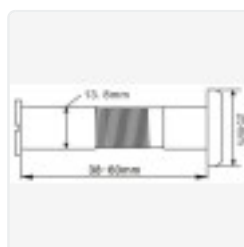

FPV Komplettpaket: Portabler 5 Zoll Berry Monitor Türspion Funkkamera

Art-Nr.: 4260193562427

199,90EUR

inkl. 19% USt. zzgl. Versand

Lieferzeit ca. 2-3 Tage

NEU! 5 Zoll Berry Monitor kombiniert Türspion Funkkamera!

Funktion:

All in One! Sie erhalten eine 5,8 GHz Türspion Funkkamera mit 5 Zoll Berry Monitor, der neueste seiner Art!

Die Kamera lässt sich in jedes vorhandene Türspion-Loch einsetzen, ein 5,8 GHz Sender ist bereits in der Kamera integriert und sendet das Live-Video zum Monitor!

Im Monitor ist bereits ein Akku und der 5,8 GHz Empfänger eingebaut, dadurch sind Sie mit dem Funkset absolut mobil. In den Monitor können Sie eine MicroSD-Karte bis 32GB einstecken und das Live-Video der Kamera direkt aufnehmen. Auch Snapshots (Einzelbilder Aufnahme) sind möglich.