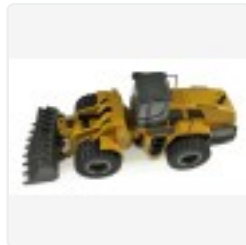

1583 Premium Vollmetall-Radlader neue Version mit 10 Kanal!

Art-Nr.: 44388378765

239,00EUR

inkl. 19% USt. zzgl. Versand

 Lieferzeit ca. 2-3 Tage

RC Radlader ferngesteuert!

Funktion:

Dieser Vollmetall Radlader ist die nächste Sensation im Funktionsmodellbaubereich! Im Maßstab 1:14 lässt fast keine Wünsche offen. Der Arm, die Schaufel, der gesamte Lader ist separat vollproportional steuerbar. Das Modell verfügt zudem über einen Soundgenerator. Dieses hochwertig verarbeitete und maßstabsgetreue Modell eines Radladers schließt die Lücke zwischen Spielzeug und extrem hochpreisigen Funktionsmodellbau. Insgesamt können bei dem Modell 10 Kanäle angesteuert werden. Somit steht das Modell dem Original in nichts nach. Die Geländefähigkeit in Verbindung mit der spritzwassergeschützten Elektronik sorgen für ungetrübten Spaß und für eine lange Haltbarkeit der einzelnen Komponenten. Alle Getriebeteile sind aus Metall und das Modell verfügt zudem über kräftige Stellmotoren, welche auch schwere Lasten problemlos bewältigen! Die Qualität und detailtreue dieses Modells sind bisher als RTR Modell einzigartig.

Weitere Spezifikationen:

Aufbau: Vollmetall, Motorhaube schlagzähes Kunststoff.

Maßstab: 1:14. Maße: 57x20x21cm. Gewicht: ca. 4-5 kg. Kanalanzahl: 10 Kanäle. Frequenz: 2,4GHz.

Funktion: vorwärts, rückwärts, links, rechts, Aufbau nach links, Aufbau rechts, großer Arm rauf / runter, kleiner Arm rauf / runter, Schaufel auf / ab, Licht, Ton, Demomodus, Sound an / aus.

Lieferumfang:

1 x Radlader 1:14 Metall RTR.

1 x Akku 7,4V, 2000mAh.
1 x Sender 2,4GHz.
1 x Ladegerät USB.
1 x Anleitung.
1 x Schaufel Metall.
1 x Schraubendreher.

Sie erhalten eine Rechnung mit ausgewiesener Mehrwertsteuer.